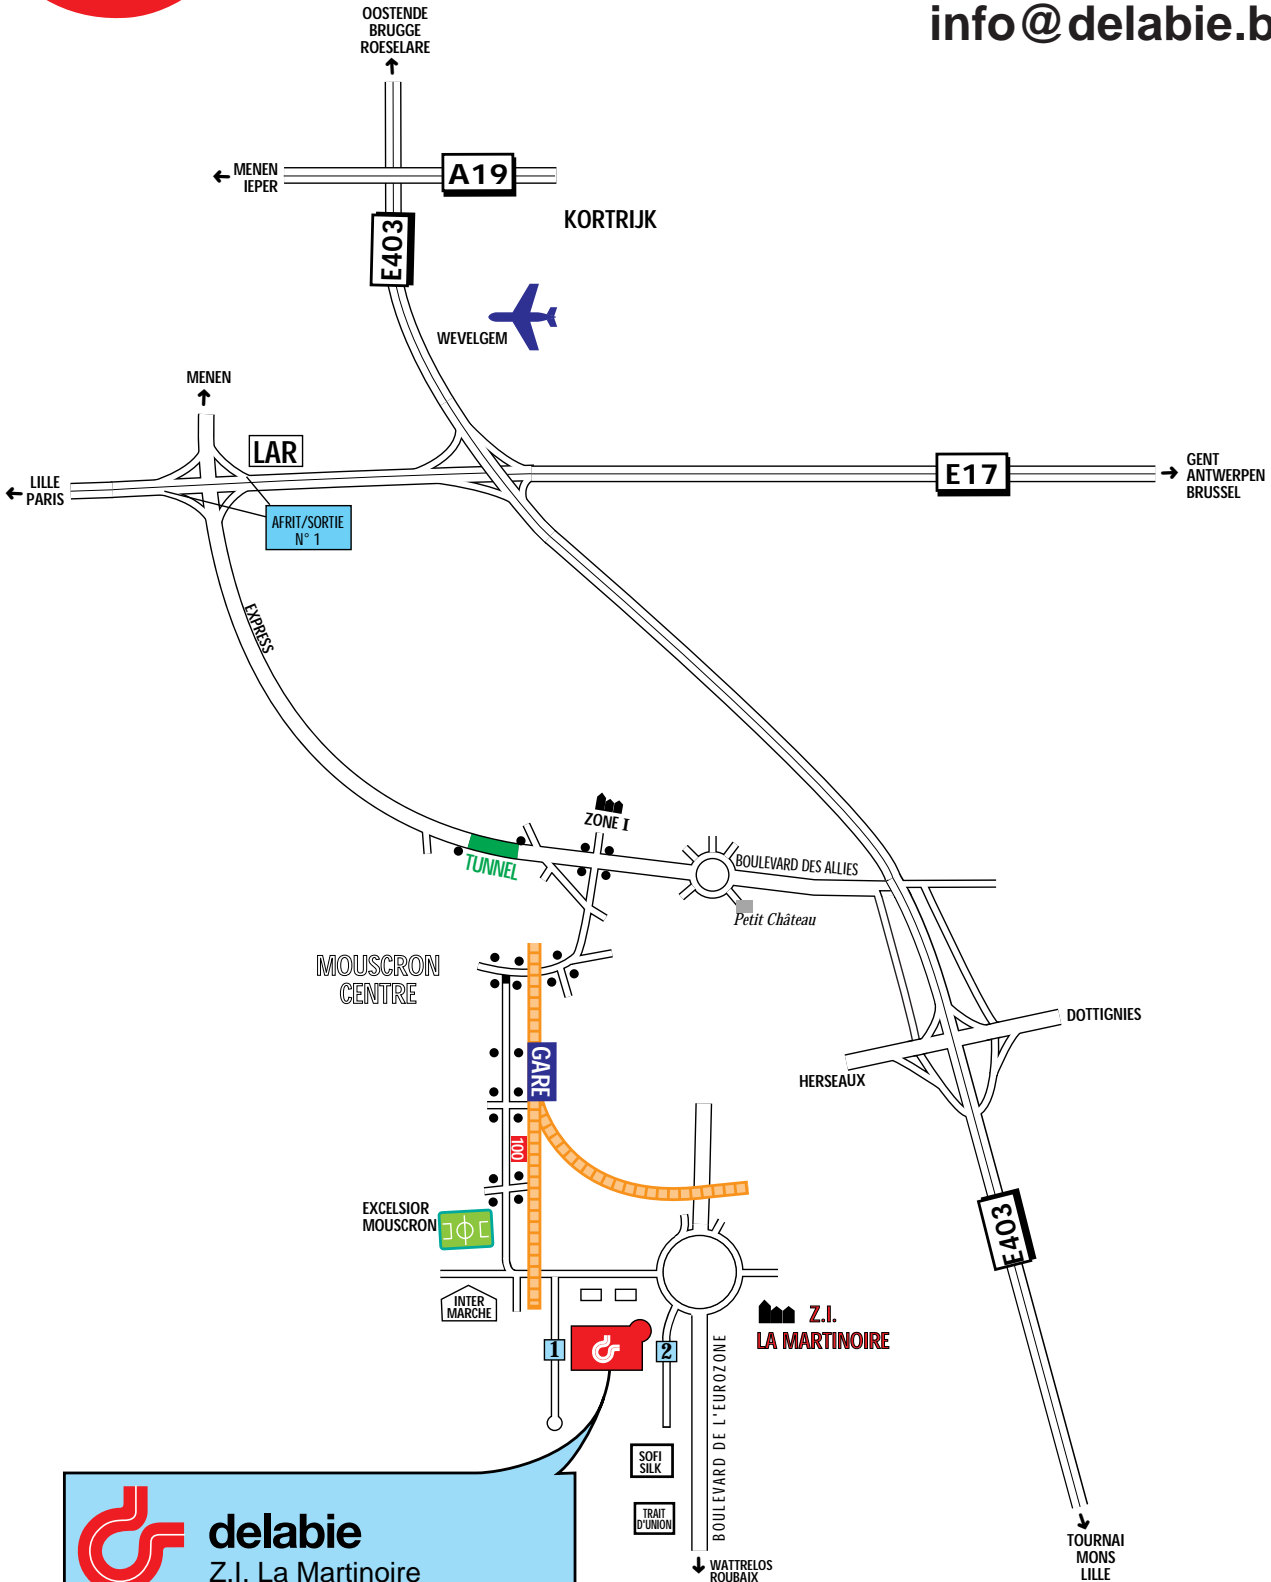

delabie

TEL. +32 56 84 10 00
FAX +32 56 84 09 62
ISDN +32 56 84 64 92
info@delabie.be

 **delabie**
Z.I. La Martinoire
Bld. de l'Eurozone 9
B-7700 Mouscron

- 1**  1 - 2 - 3 PAPIER : AVENUE ANNE FRANCK
- 2**  4 - 5 - 6 AFHALING ENLEVEMENTS : AVENUE SCHINDLER